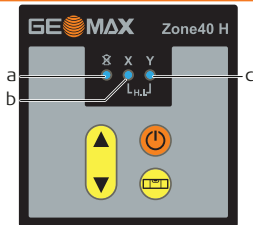

GeoMax Zone40 H

GEOMAX

Version 1.2

1

X,Y LED가

. ()

- a) LED
- b) X LED
- c) Y LED

LED

011270_001

LED가		.
LED가		10% (4)
		5% (2)
		.
X , Y LED가		.
		.
		.
		H.I

 /  H.I.	 X, Y	 X, Y	 X, Y	 X, Y
 1	 X, Y	 X, Y		 X, Y
 2	 X, Y	 X, Y		 X, Y
 3	 X, Y	 X, Y		 X, Y

	
<p>H.I.</p> 	 <p>Zone40H가 Zone40H</p> <p>가 Zone40H</p> <p>2 가</p>
<p>Li-Ion</p> 	<p>가 가 LED가 (.) 가</p>