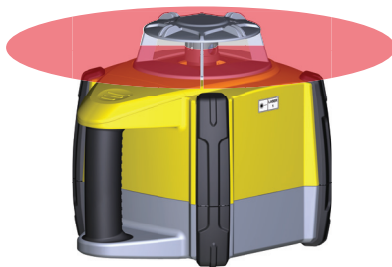

GeoMax Zone40 H

GEOMAX

Version 1.2

1

X,Y LED가

. ()

- a) LED
- b) X LED
- c) Y LED

LED

011270_001

LED가		.
LED가		10% (4)
		5% (2)
		.
X , Y LED가		.
		.
		.
		H.I

 /  H.I.	 X, Y	 X, Y	 X, Y	 X, Y
 1	 X, Y	 X, Y		 X, Y
 2	 X, Y	 X, Y		 X, Y
 3	 X, Y	 X, Y		 X, Y

	
<p>H.I.</p> 	 <p>Zone40H가 Zone40H</p> <p>가 Zone40H</p> <p>2 가</p>
<p>Li-Ion</p> 	<p>가 가 LED가 (.) 가</p>